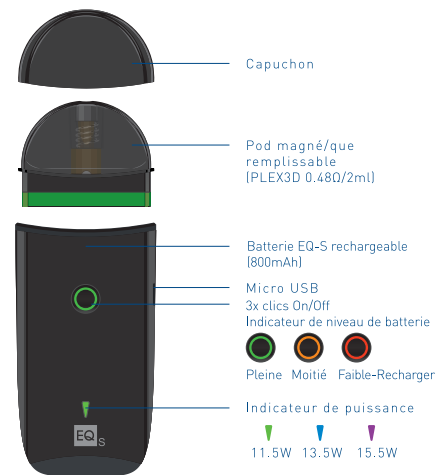

HOW TO FILL EQ PODS

1 TURN EQ POD BASE TO OPEN

2 CAREFULLY FILL IN EITHER FILL PORT

3 WAIT 5 MINUTES FOR COIL TO SATURATE

SELECT EQ-S WATTAGE LEVEL

- POWER OFF THE EQ-S. (CLICK POWER 3X)
- HOLD THE POWER BUTTON FOR 3 SECONDS. THE WATTAGE INDICATOR LED WILL CYCLE THROUGH THREE LEVELS (11.5W, 13.5W, 15.5W).
- RELEASE POWER BUTTON TO SELECT LEVEL. WAIT UNTIL THE LED POWERS OFF.
- POWER ON THE EQ-S. (CLICK POWER 3X)
- VAPE & ENJOY!

NOTE: START AT A LOWER WATTAGE LEVEL AND INCREASE TO TASTE. HIGHER WATTAGE LEVELS ARE WARMER. IF A POD TASTES BURNED, REPLACE IMMEDIATELY AND DISPOSE OF THE POD SAFELY.

INSTRUCTIONS

- DO NOT LET BATTERY RUN EMPTY. RECHARGE WHEN LED IS RED.
- USE THE PROVIDED USB CABLE AND CERTIFIED WALL CHARGER TO CHARGE THE BATTERY.
- DO NOT LEAVE BATTERY UNATTENDED WHILE CHARGING.
- REPLACE THE POD IF THERE IS A BURNT TASTE.

Comment remplir le Pod EQ

1 TOURNER LA BASE DU POD EQ POUR L'OUVRIR

2 REMPLIR DEPUIS L'UN DES PORTS DEREMPLISSAGE.

3 ATTENDRE 5 MINUTES POUR QUE LA RÉSISTANCE S'IMBIBE AVANT DE VAPER.

SÉLEC/ONNER LE NIVEAU DE PUISSANCE EQ-S

- ÉTEINDRE L'EQ-S (3X CLICS POWER)
- MAINTENIR LE BOUTON D'ALIMENTA/ON EQ-S PENDANT 3 SECONDES. LA LED INDIQUE LE CYCLE DE PUISSANCE (11.5W, 13.5W, 15.5W).
- RELÂCHER LE BOUTON D'ALIMENTATION POUR SÉLECTIONNER LE NIVEAU. ATTENDEZ QUE LE VOYANT S'ÉTEIGNE.
- ALLUMER L'EQ-S (3X CLICS POWER)
- VAPER ET PROFITER !